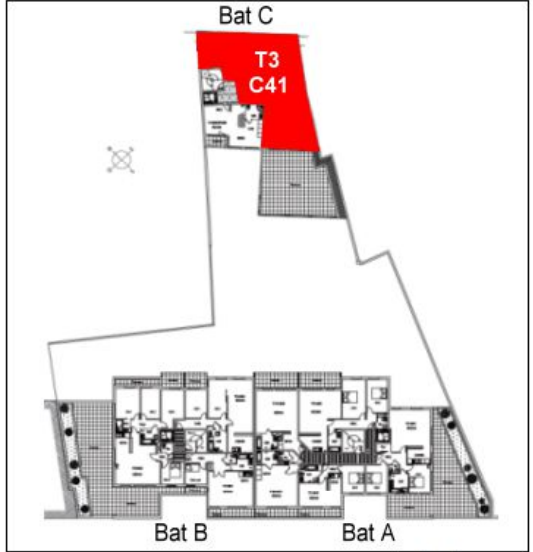

Les Berges du Vieux Lille

Surfaces Habitables :		Surfaces Utiles
Hall	7,04 m ²	
Séjour - cuisine	45,77 m ²	
Chambre 1	22,53 m ²	4,05 m ²
Chambre 2	22,17 m ²	4,22 m ²
Salle de bain	6,90 m ²	
Wc	1,97 m ²	
Dégagement	5,49 m ²	
Total	111,87 m²	8,27 m²
Terrasse	77,00 m ²	