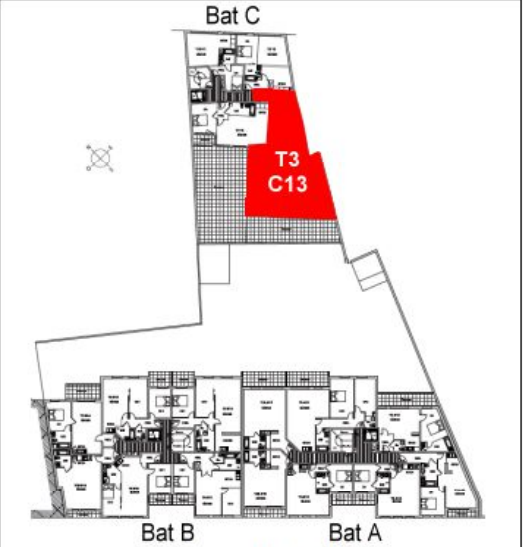

# Les Berges du Vieux Lille

Surfaces Habitables	
Hall	13,73 m <sup>2</sup>
Séjour - cuisine	52,50 m <sup>2</sup>
Chambre 1	12,14 m <sup>2</sup>
Chambre 2	10,58 m <sup>2</sup>
Salle de bain 1	6,31 m <sup>2</sup>
Salle de bain 2	5,47 m <sup>2</sup>
Lingerie	3,84 m <sup>2</sup>
Wc	1,75 m <sup>2</sup>
<b>Total</b>	<b>106,32 m<sup>2</sup></b>
Terrasse	113,00 m <sup>2</sup>