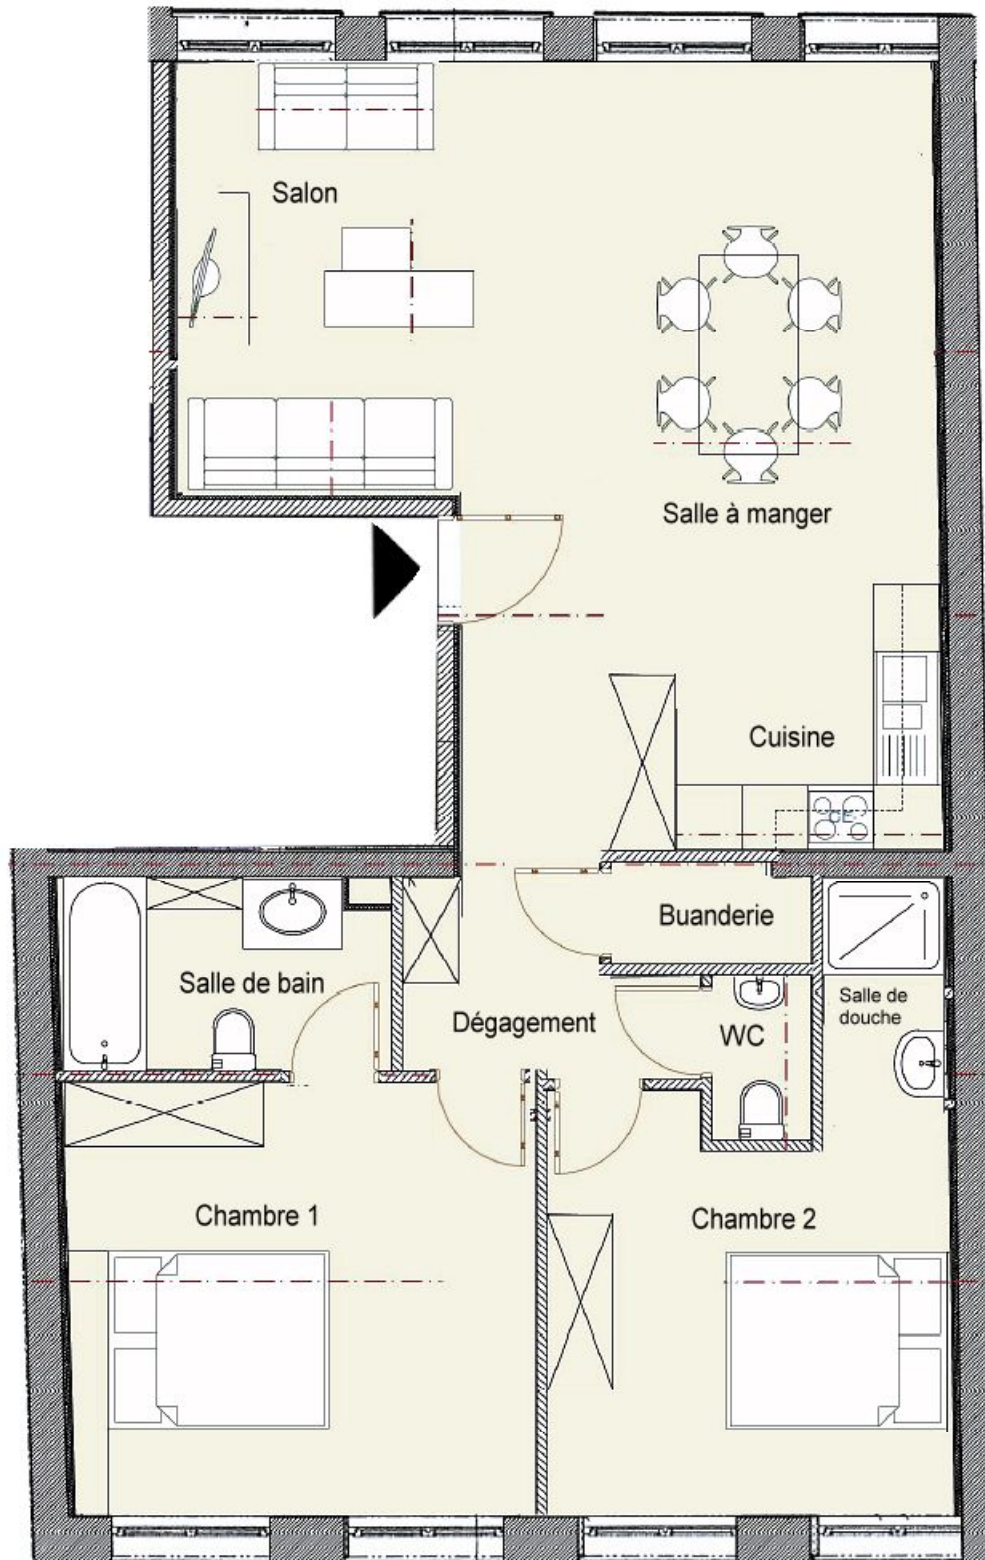

# Quai des Poissonsceaux n°26 - Tournai

**T3 N°3 - 1er étage**  
**89,96 m<sup>2</sup>**

**NORDEUROPEENNE**  
**IMMOBILIERE**  
Avenue Louise, 209A  
1050 BRUXELLES  
Tel : +32 485 39 52 85

Version 28 février 2017