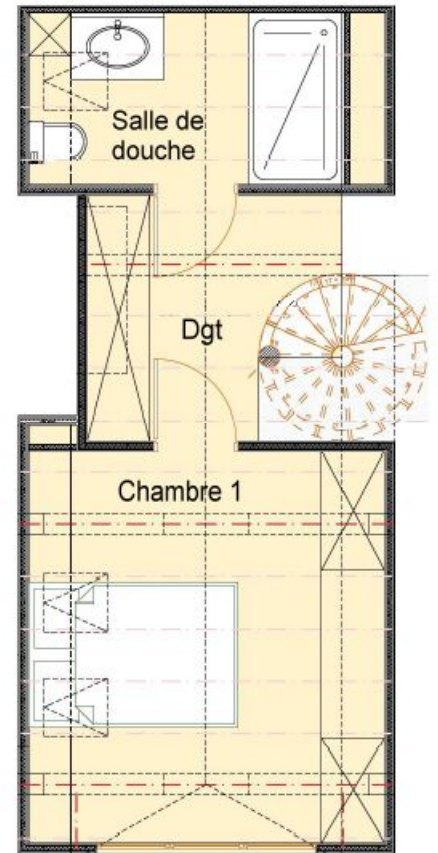

Quai des Poissonsceaux n°26 - Tournai

Niveau bas

Mezzanine

**NORDEUROPEENNE
IMMOBILIERE**
Avenue Louise, 209A
1050 BRUXELLES
Tel : +32 485 39 52 85

T3 duplex N°6 - 3ème étage + combles
116,68 m²

Version 28 février 2017