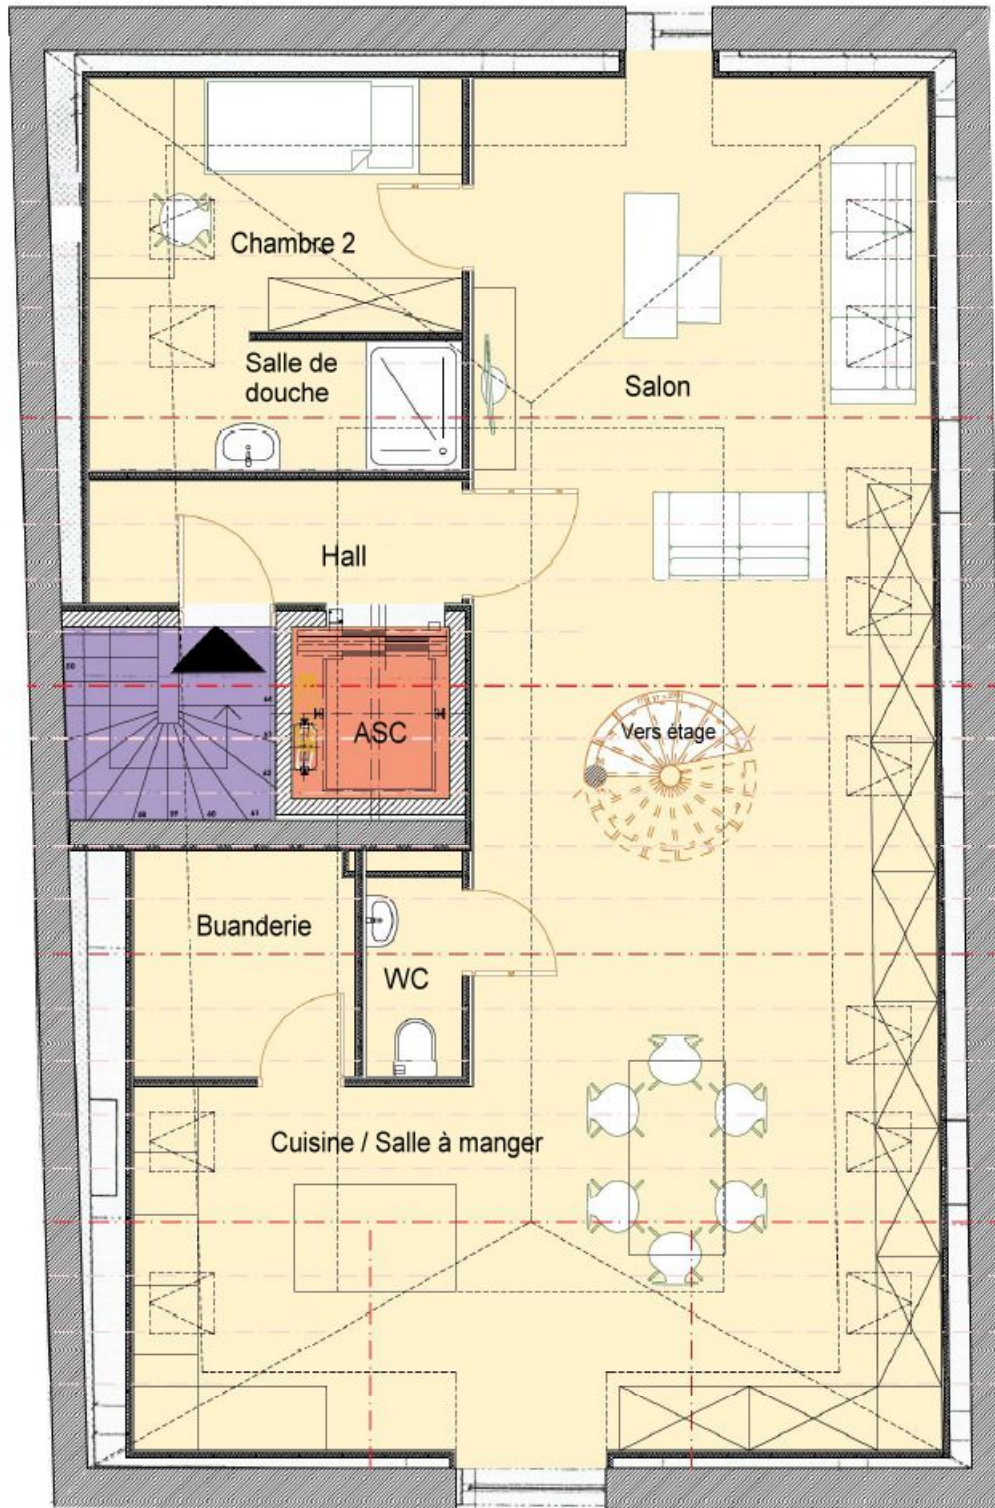

Quai des Poissonsceaux n°26 - Tournai

Niveau bas

Mezzanine

**NORDEUROPEENNE
IMMOBILIERE**
Avenue Louise, 209A
1050 BRUXELLES
Tel : +32 485 39 52 85

T3 duplex N°6 - 3ème étage + combles
116,68 m²

Version 28 février 2017