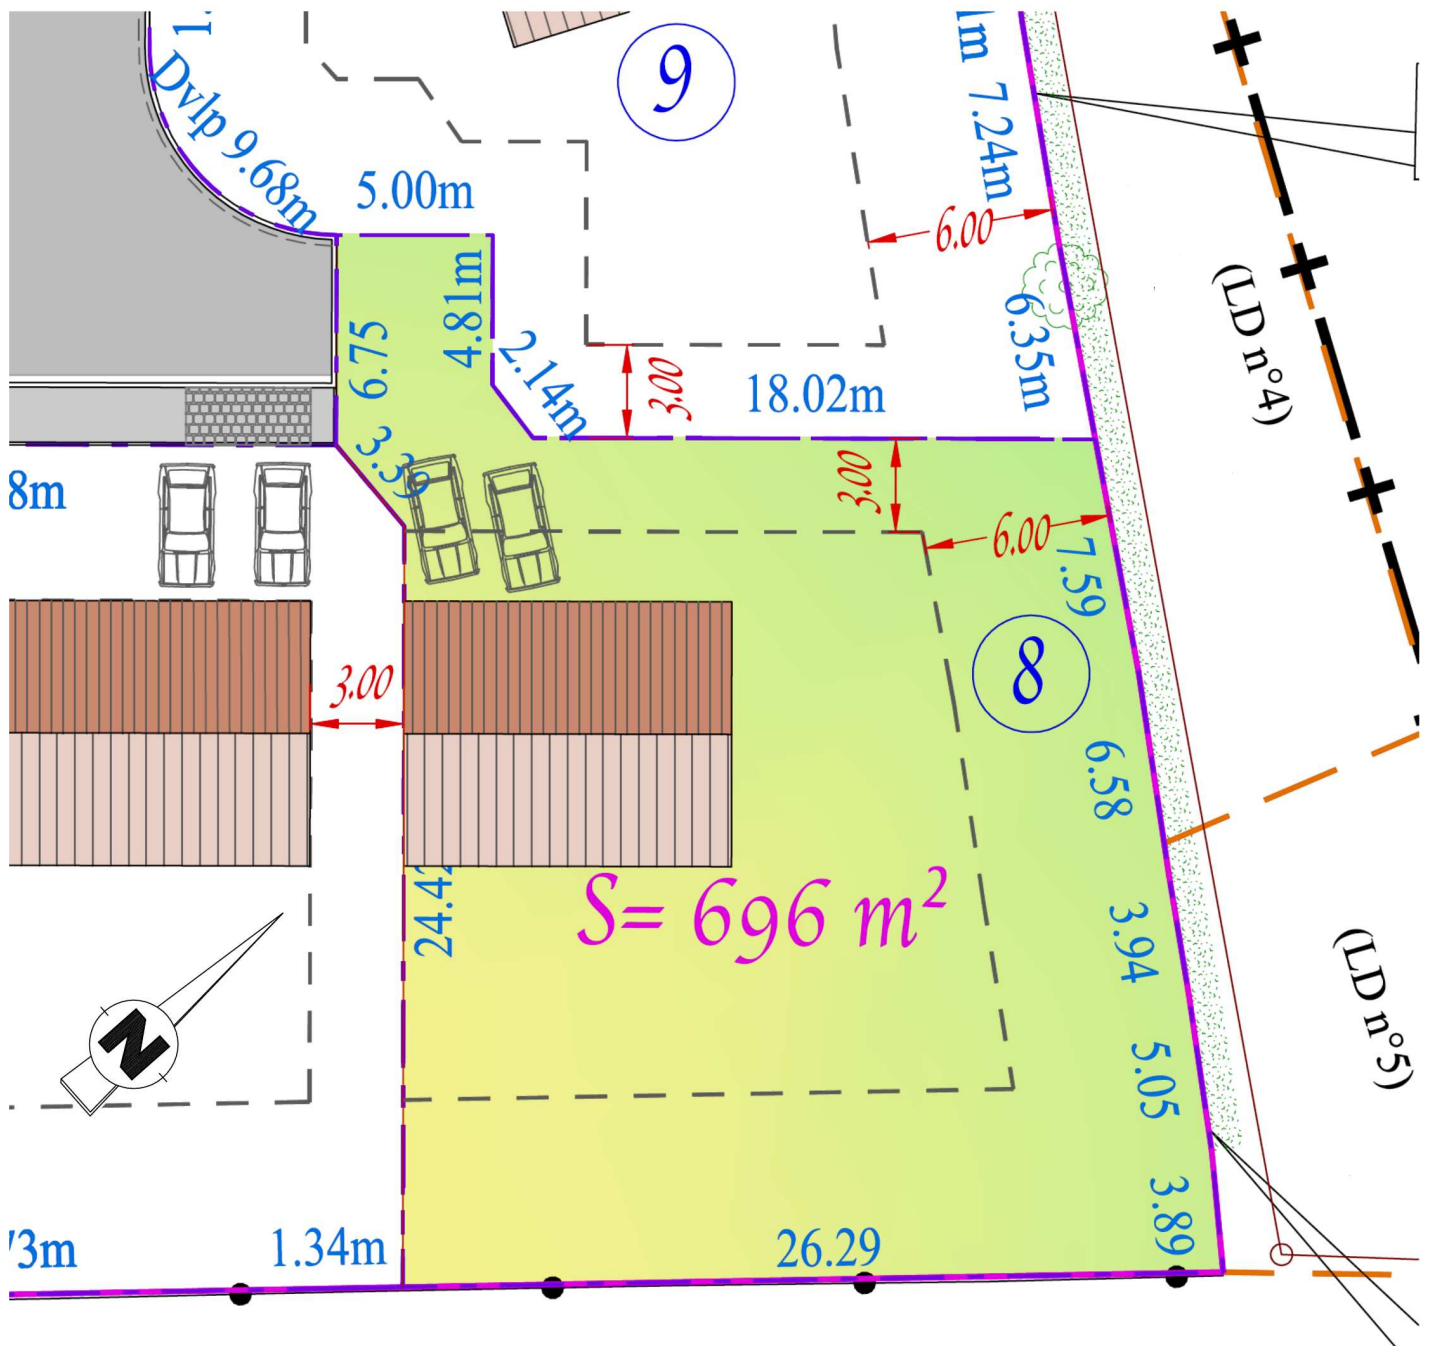

Les Jardins du Golf du Sart

Rue Léon Jouhaux - Villeneuve d'Ascq

Lot N°8

Version octobre 2014

Bastide Immobilier

57 avenue du Peuple Belge, 59000 Lille

03 20 09 50 09 / 06 10 25 03 38