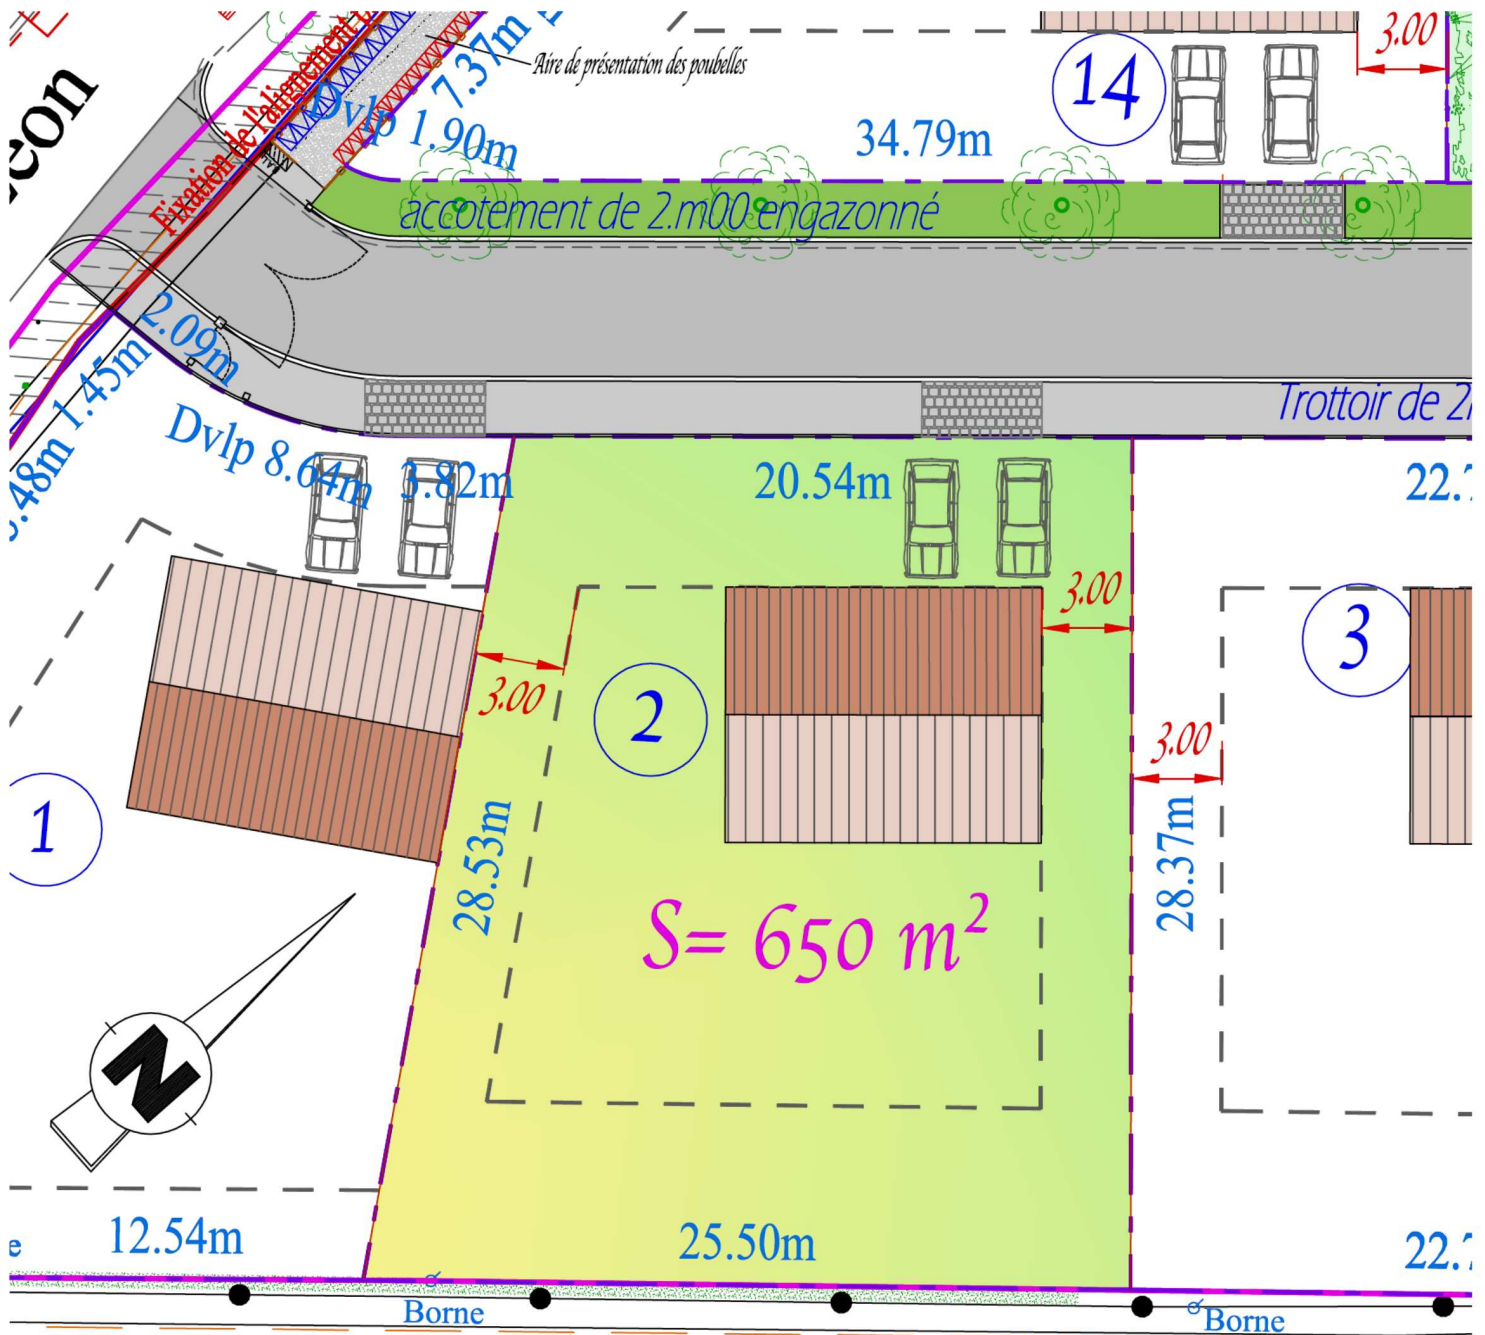

Les Jardins du Golf du Sart

Rue Léon Jouhaux - Villeneuve d'Ascq

Lot N°2

Version octobre 2014

Bastide Immobilier

57 avenue du Peuple Belge, 59000 Lille

03 20 09 50 09 / 06 10 25 03 38