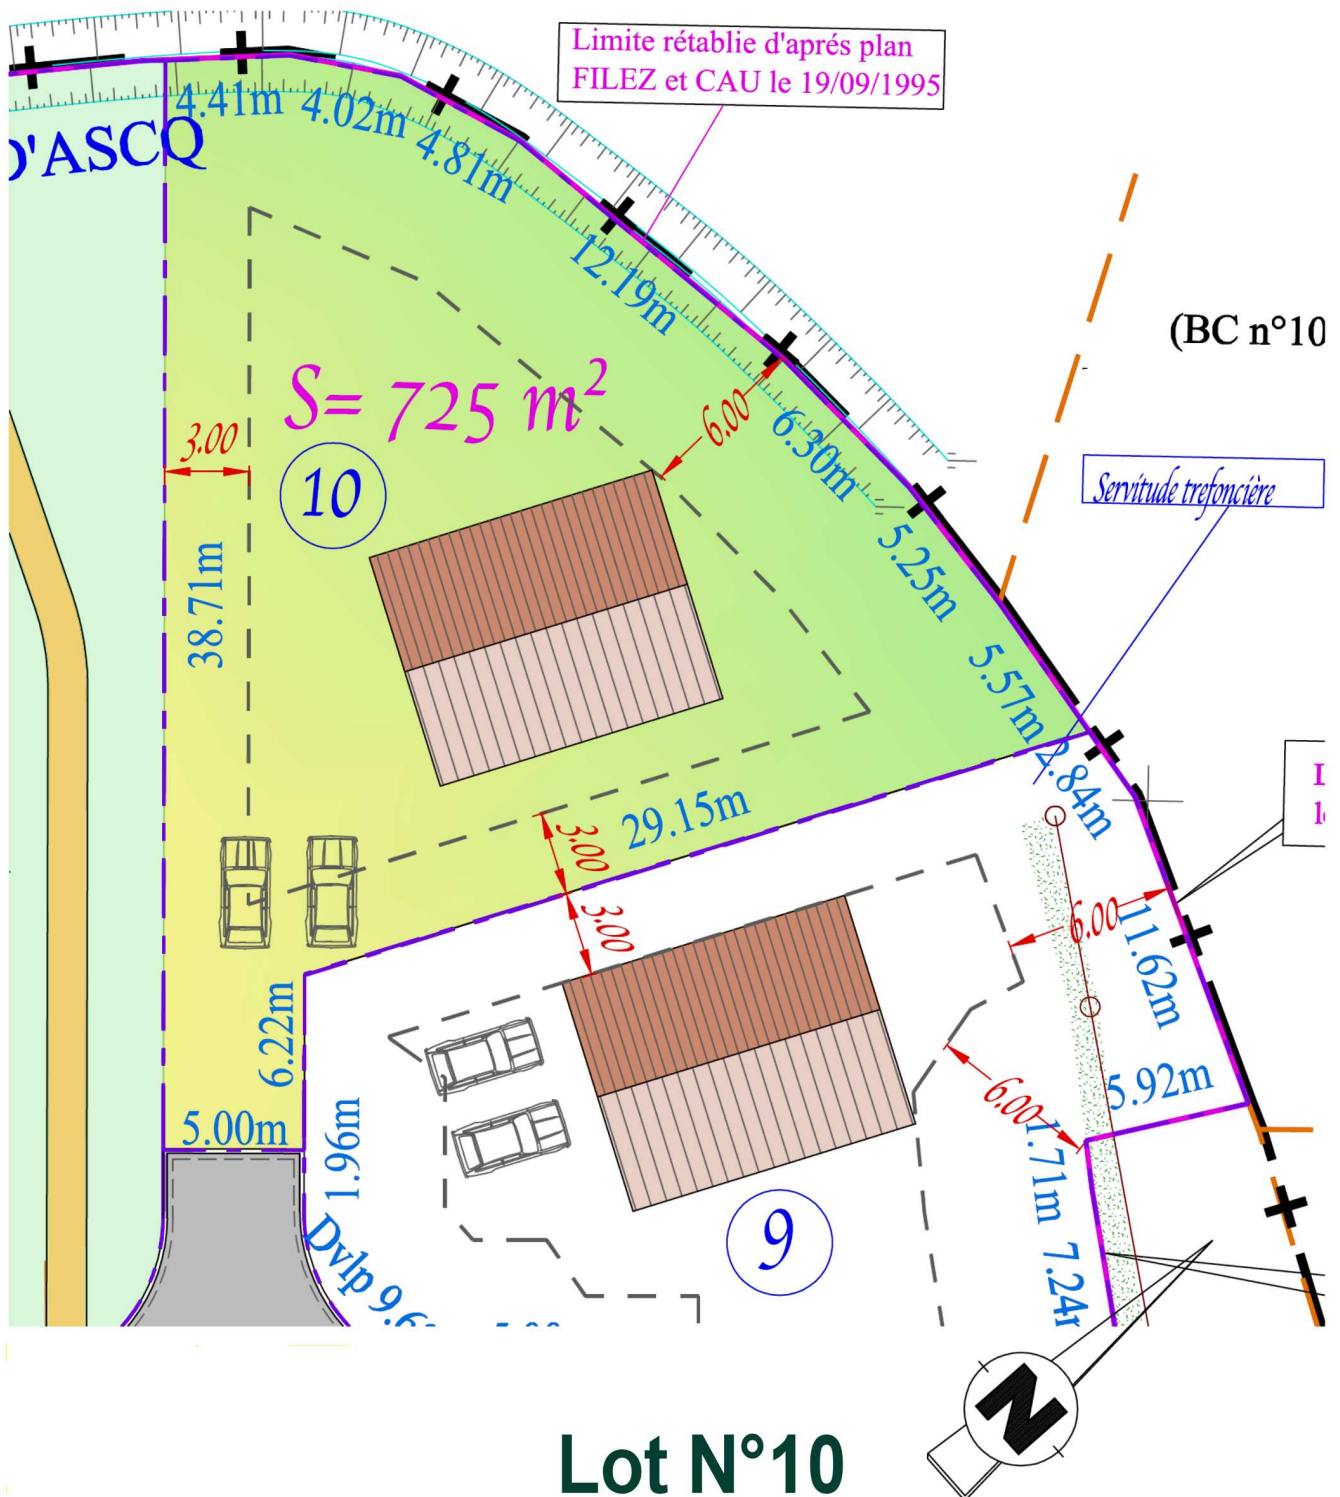

Les Jardins du Golf du Sart

Rue Léon Jouhaux - Villeneuve d'Ascq

Version octobre 2014

Bastide Immobilier

57 avenue du Peuple Belge, 59000 Lille
03 20 09 50 09 / 06 10 25 03 38