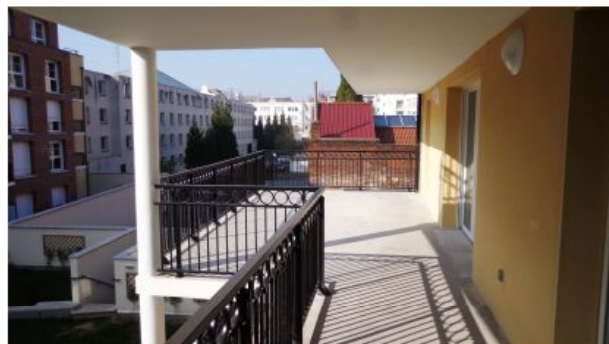

Les Berges du Vieux Lille

Surfaces Habitables	
Hall	13,54 m ²
Séjour - cuisine	52,16 m ²
Chambre 1	12,24 m ²
Chambre 2	10,50 m ²
Salle de bain 1	6,17 m ²
Salle de bain 2	5,31 m ²
Lingerie	3,73 m ²
Wc	1,80 m ²
Total	105,45 m²
Terrasse	34,00 m ²