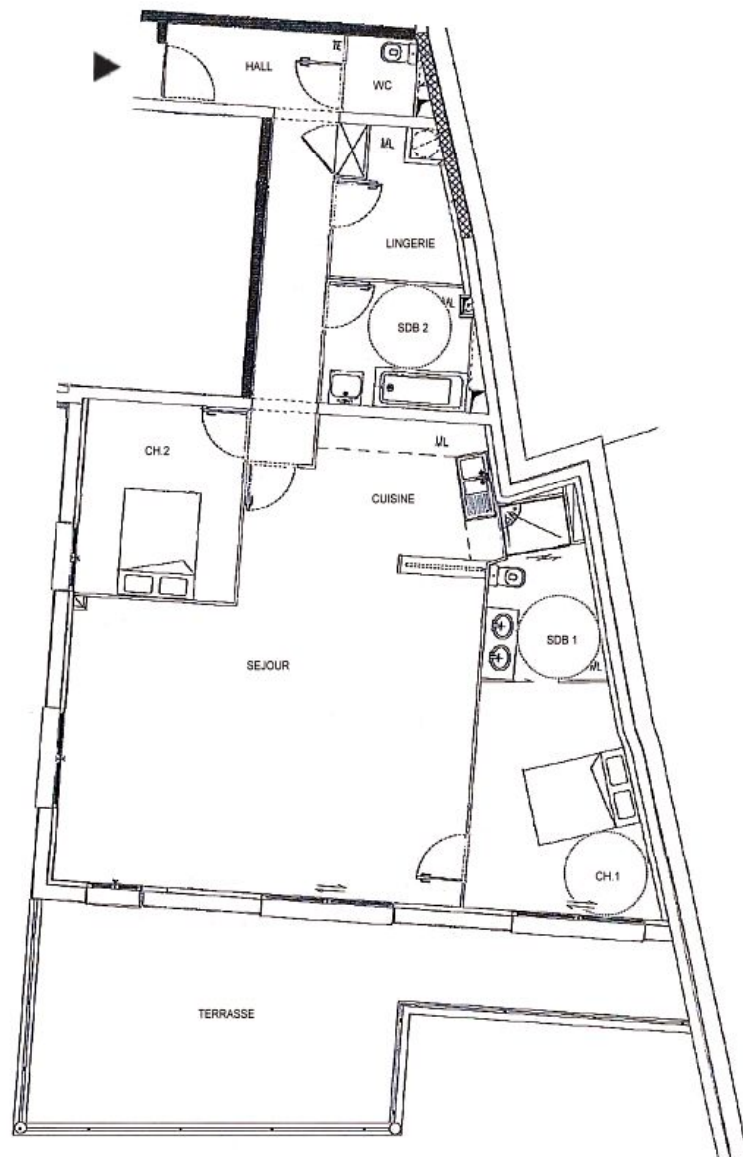

Les Berges du Vieux Lille

Surfaces Habitables	
Hall	13,54 m ²
Séjour - cuisine	52,16 m ²
Chambre 1	12,24 m ²
Chambre 2	10,50 m ²
Salle de bain 1	6,17 m ²
Salle de bain 2	5,31 m ²
Lingerie	3,73 m ²
Wc	1,80 m ²
Total	105,45 m²
Terrasse	34,00 m ²