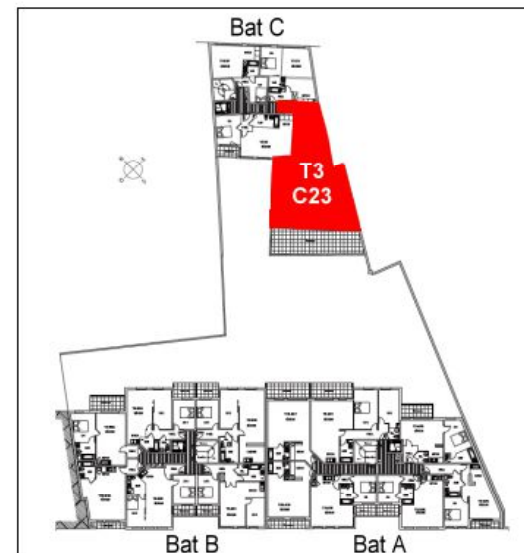

Les Berges du Vieux Lille

Surfaces Habitables	
Hall	13,54 m ²
Séjour - cuisine	52,16 m ²
Chambre 1	12,24 m ²
Chambre 2	10,50 m ²
Salle de bain 1	6,17 m ²
Salle de bain 2	5,31 m ²
Lingerie	3,73 m ²
Wc	1,80 m ²
Total	105,45 m²
Terrasse	34,00 m ²