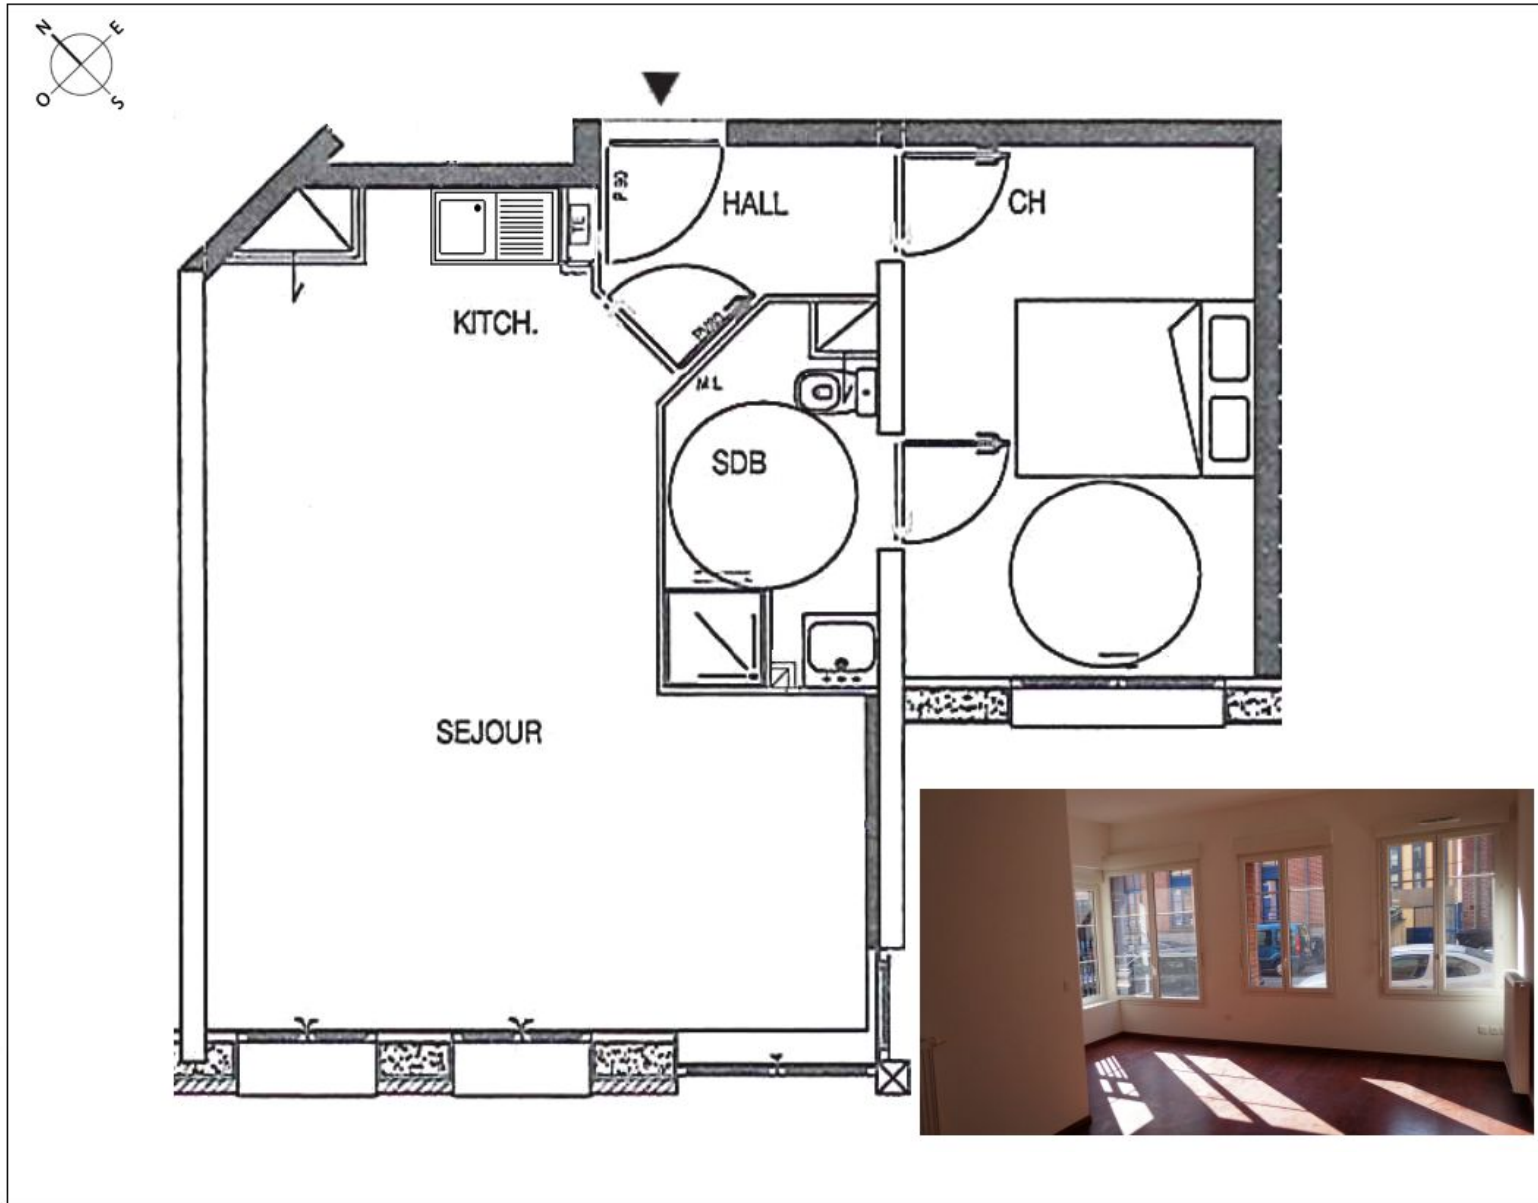

Les Berges du Vieux Lille

Surfaces Habitables	
Hall	3,32 m ²
Séjour	21,05 m ²
Cuisine	5,39 m ²
Chambre	12,11 m ²
Salle de bain	5,18 m ²
Total	47,05 m²

Prix de vente :	
Appartement	
Stationnement	
Total	