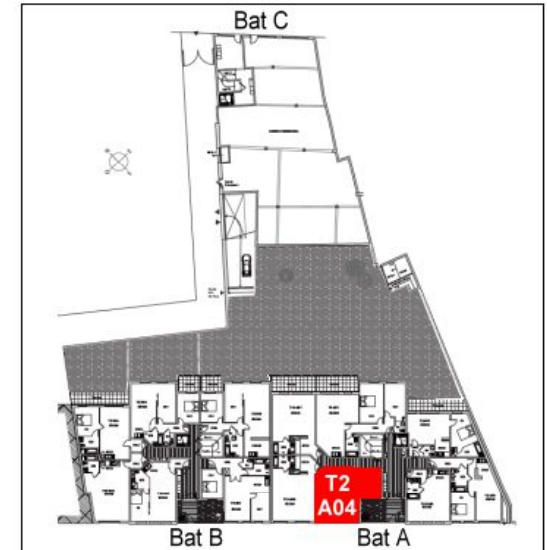

Les Berges du Vieux Lille

Surfaces Habitables	
Hall	3,32 m ²
Séjour	21,05 m ²
Cuisine	5,39 m ²
Chambre	12,11 m ²
Salle de bain	5,18 m ²
Total	47,05 m²

Prix de vente :	
Appartement	
Stationnement	
Total	