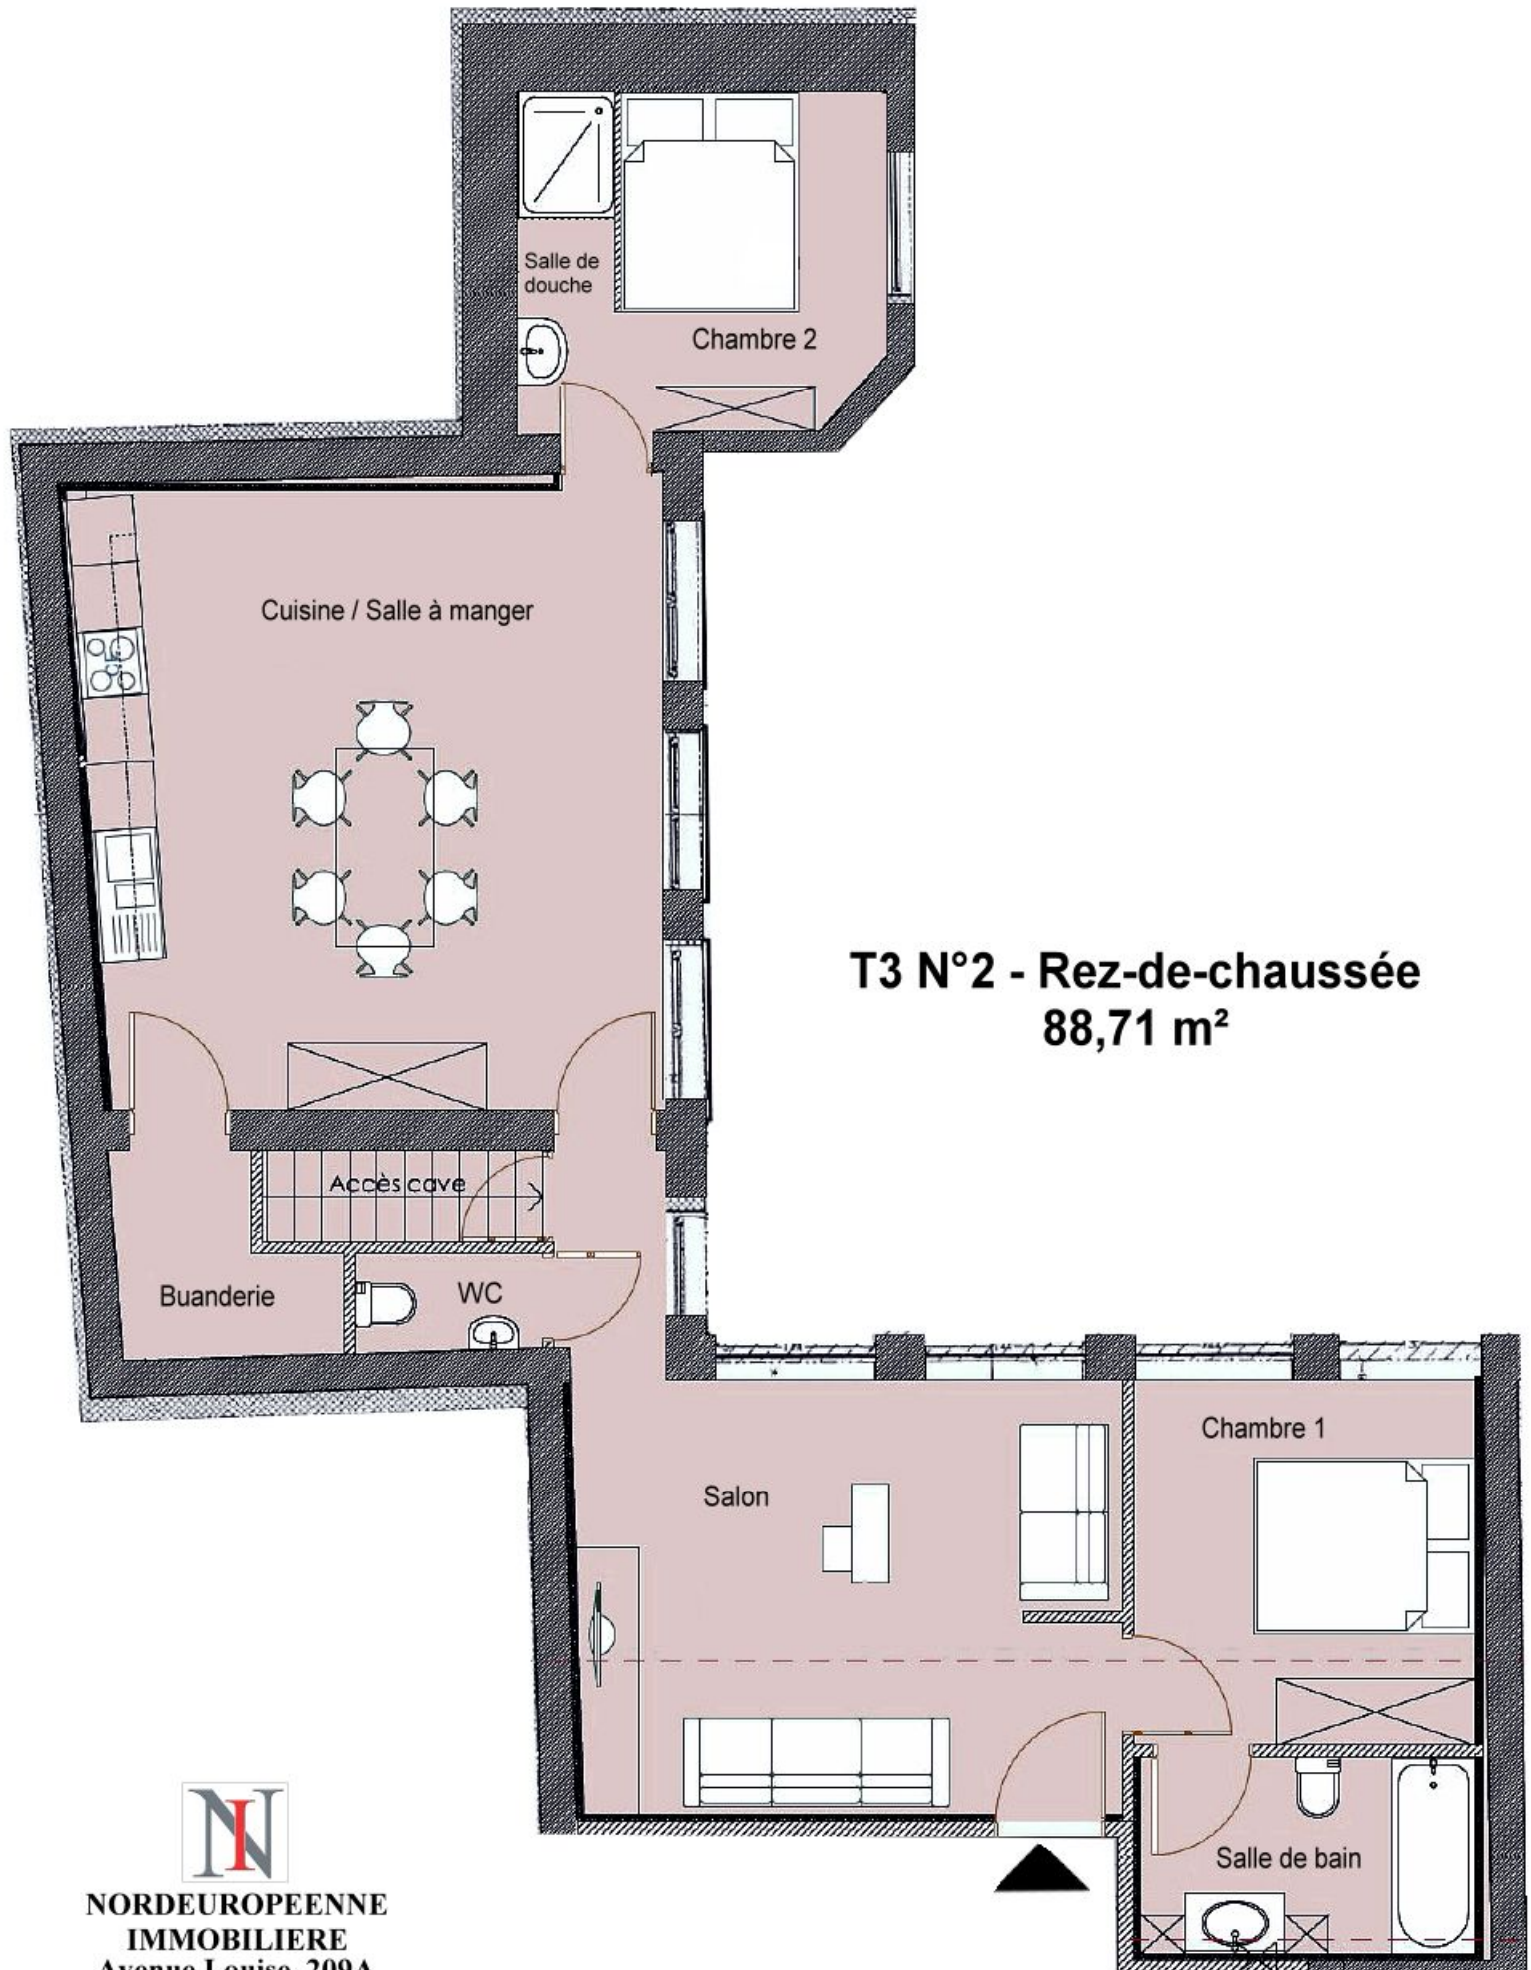

Quai des Poissonsceaux n°26 - Tournai

NORDEUROPEENNE
IMMOBILIERE
Avenue Louise, 209A
1050 BRUXELLES
Tel : +32 485 39 52 85

Version 28 février 2017