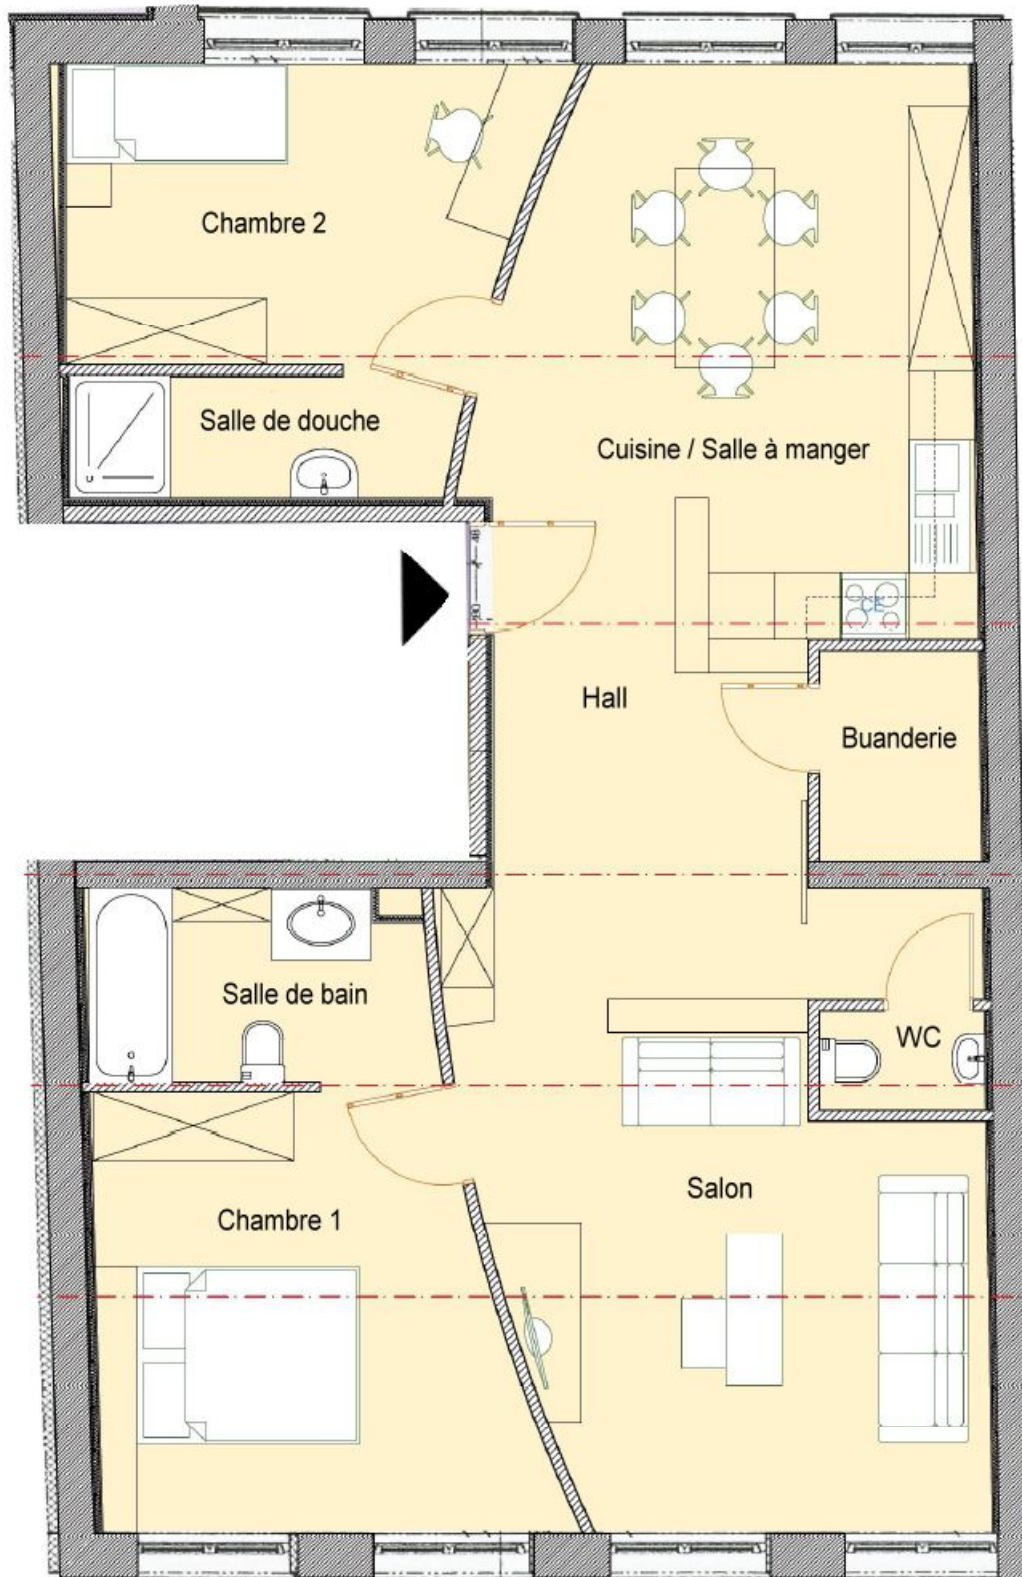

Quai des Poissonsceaux n°26 - Tournai

T3 N°5 - 2ème étage
95,20 m²

NORDEUROPEENNE
IMMOBILIERE
Avenue Louise, 209A
1050 BRUXELLES
Tel : +32 485 39 52 85

Version 28 février 2017