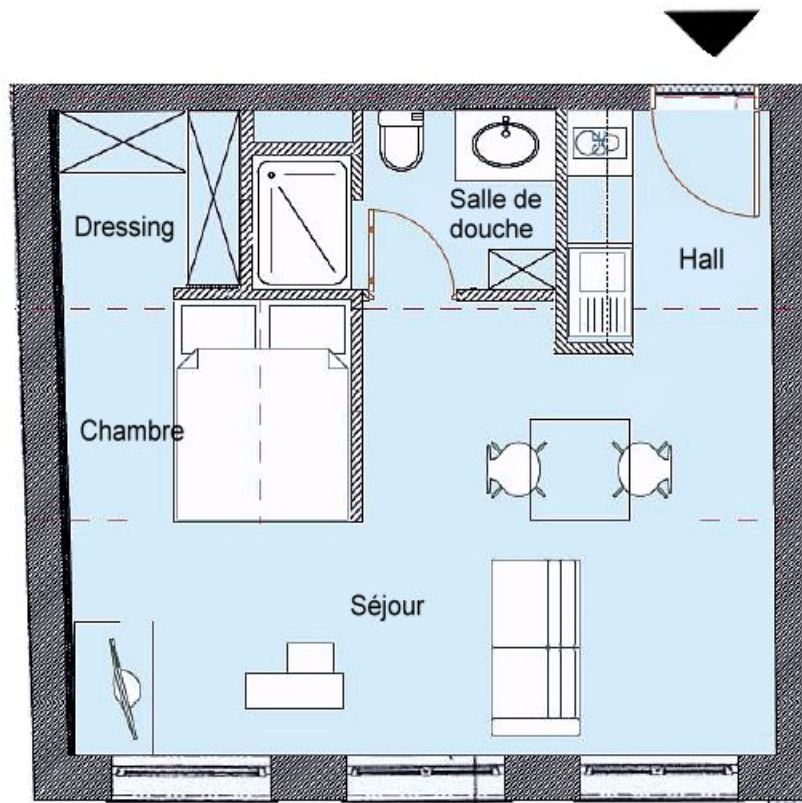

Quai des Poissonsceaux n°26 - Tournai

Studio N°1 - Rez-de-chaussée
37,45 m²

NORDEUROPEENNE
IMMOBILIERE
Avenue Louise, 209A
1050 BRUXELLES
Tel : +32 485 39 52 85

Version 28 février 2017